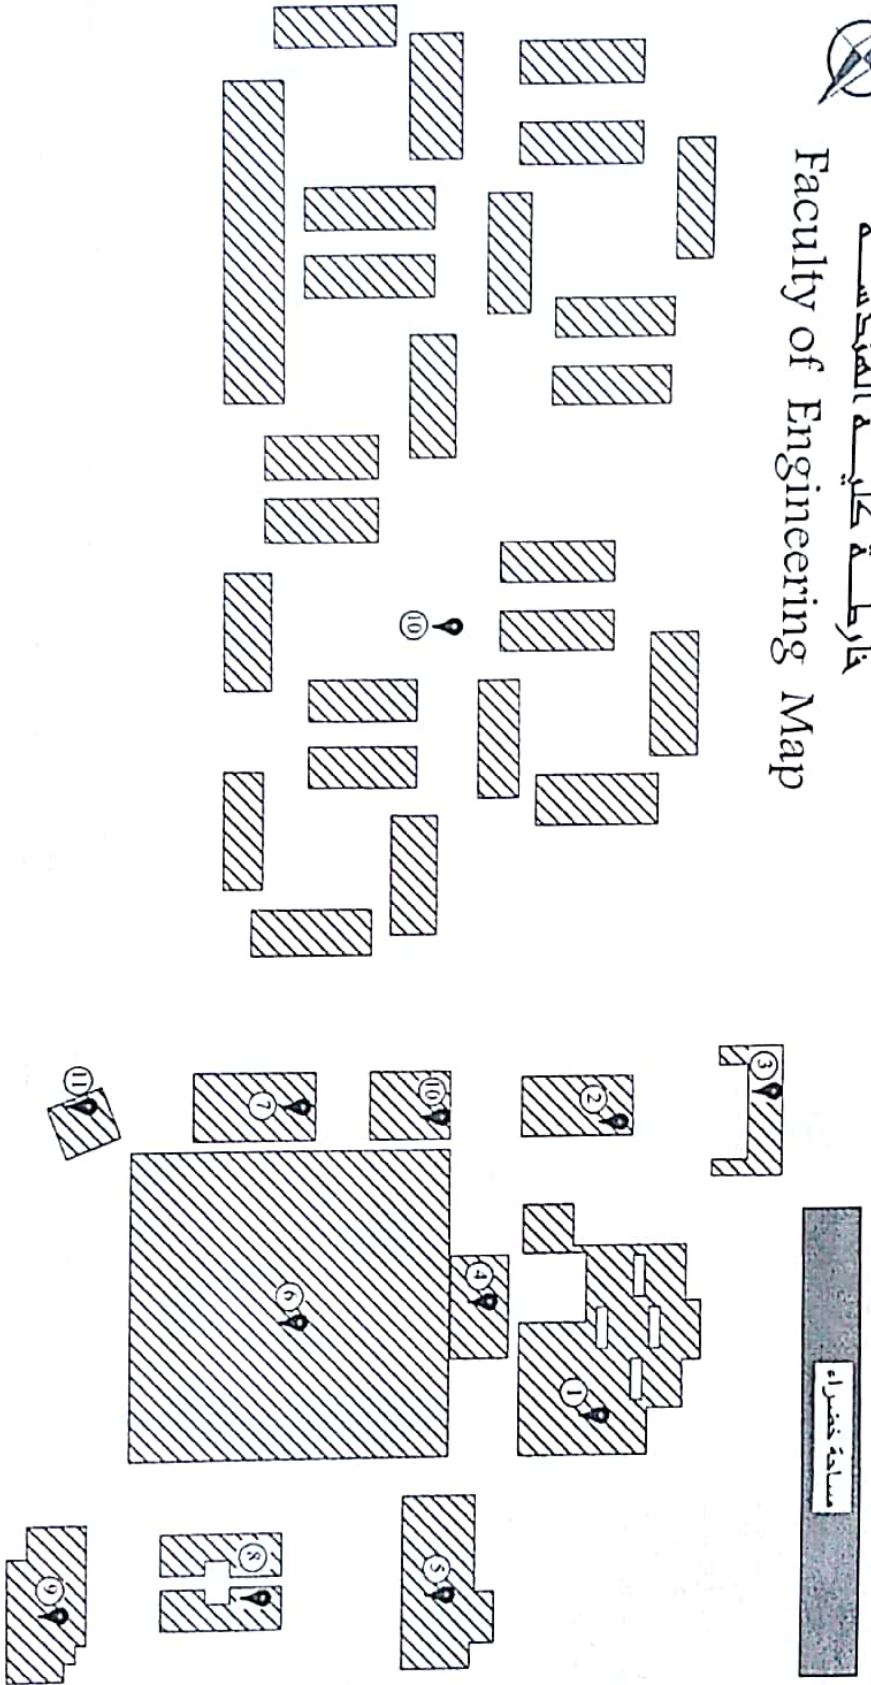

# خارطة كلية الهندسة Faculty of Engineering Map

طريق سيها - براك

مباني الكلية  
ومرافقها  
Campus Facilities

- 1 مبني القاعات الدراسية  
Classrooms bldg
- 2 قاعة الأبحاث  
Examinations Hall
- 3 إدارة الإسكان الطلابي  
Student Accommodation
- 4 بقالة  
Grocery
- 5 قسم العمارة  
Architecture Dept.
- 6 السكن الداخلي 1  
Dorm 1
- 7 المسرح  
The stage
- 8 السكن الداخلي 2  
Dorm 2
- 9 المطعم  
Restaurant
- 10 سكن أعضاء هيئة التدريس  
Staff Accommodation
- 11 مسجد الجامعة  
University Mosque

الإدارة العامة للتعويضات والفنون والمعرض وعملت

الموقع العام لكلية الهندسة براك ①

أبعاد :-  
1:1000

التاريخ  
6/2019

خارطة كلية الهندسة  
Faculty of Engineering Map

طريق سبيلها - براك

مواقع الخارطة  
ومرافقها