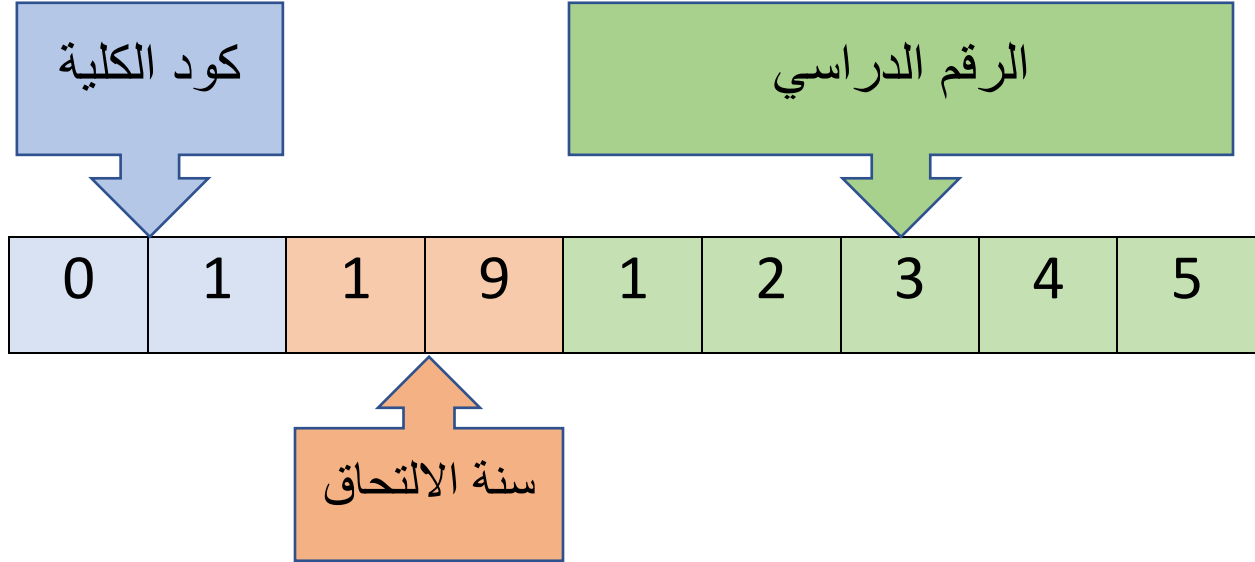

دولة ليبيا  
وزارة التعليم  
جامعة سبها  
الدراسات العليا

دليل الرقم الدراسي لمرحلة الدراسات العليا

2020

• تصور الرقم الدراسي

• ارقام الكليات:

الكود	الكلية	
01	الأداب	.1
02	العلوم	.2
05	العلوم الهندسية والتقنية	.3
03	الزراعة	.4
22	هندسة الطاقة والتعدين	.5

• ملاحظة:

في نظام معلومات الطالب للدراسات العليا يتم ادخال الرقم الدراسي دون الحاجة الى ادخال الرقم 0 على اليسار.